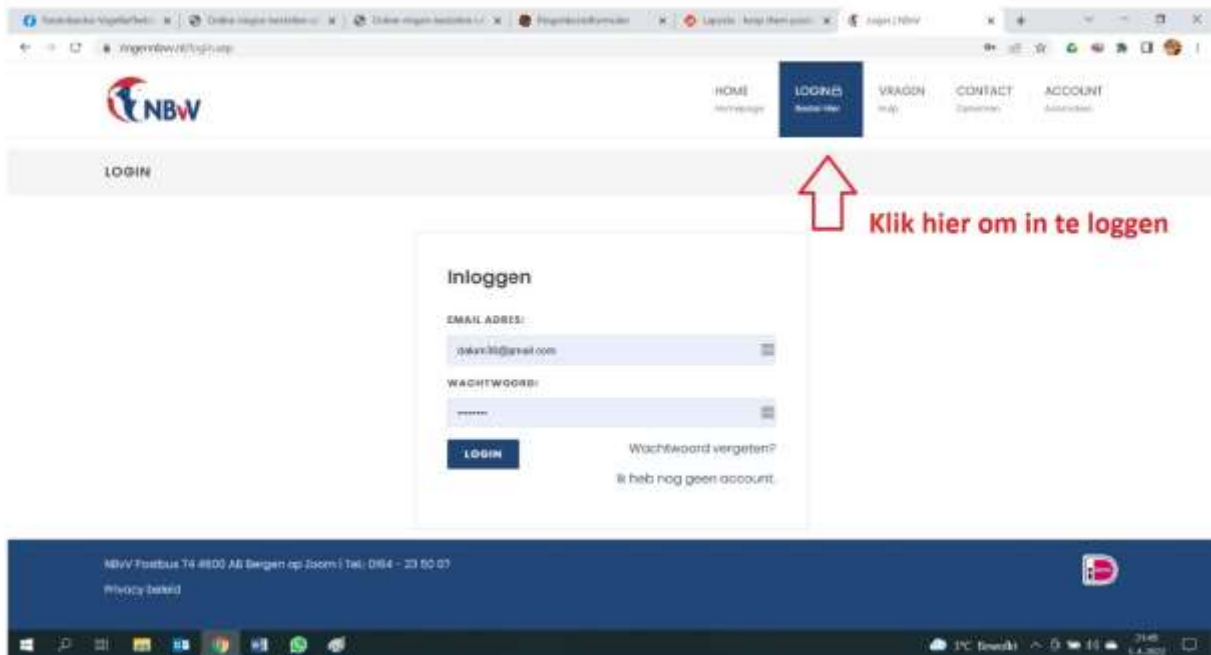

Vul uw mailadres hier in en het gekozen wachtwoord.

U komt op een pagina met daar wat informatie. Onderaan deze pagina staan uw gegevens vermeld zoals ze bekend zijn bij de bond. Controleer deze eerst voordat u gaat bestellen! Kloppen deze niet, neem dan contact op met de NBvV.

U bent inmiddels op onderstaande pagina beland: