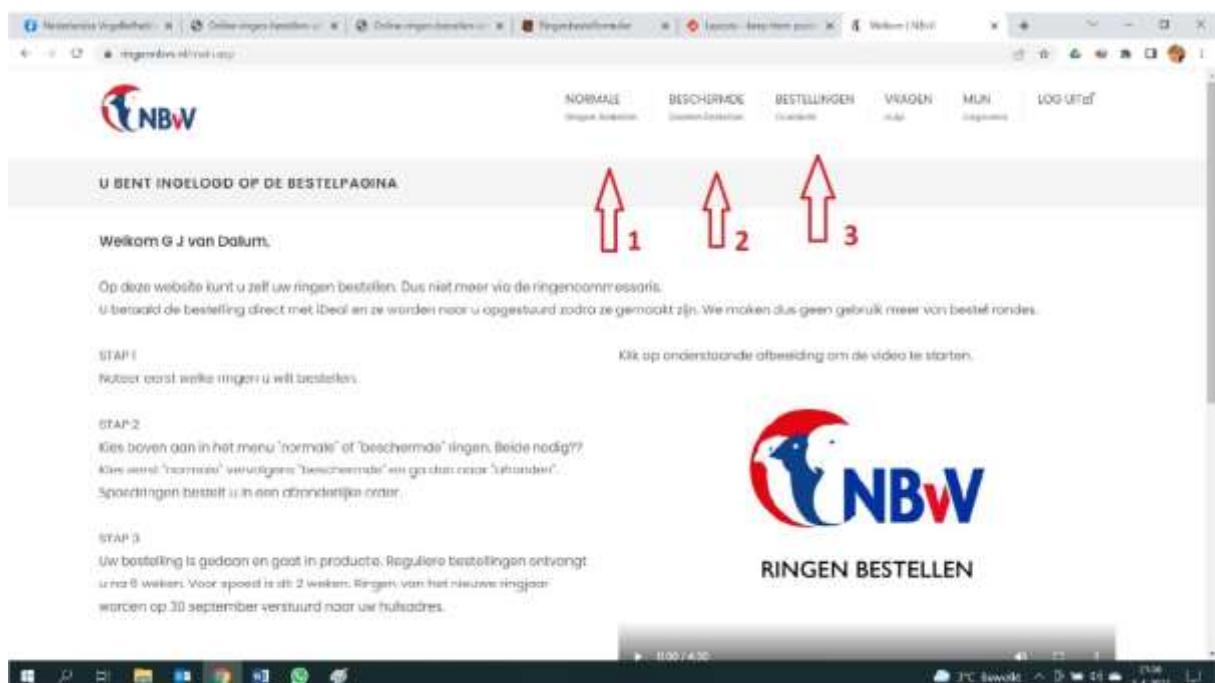

Stap 2

U heeft Uw account aangemaakt. Super!. U kunt nu gaan inloggen op uw account door op de website te klikken op : Login en bestel. Zie de onderstaande afbeelding.

Vul uw mailadres hier in en het gekozen wachtwoord.

U bent inmiddels op onderstaande pagina beland:

Wilt u ringen bestellen voor "normale vogels", klik dan op Normale (1)

Wilt u alleen ringen bestellen voor beschermde vogels, klik dan op "Beschermde" (2). Als u beide moet bestellen, lees dan even verder.